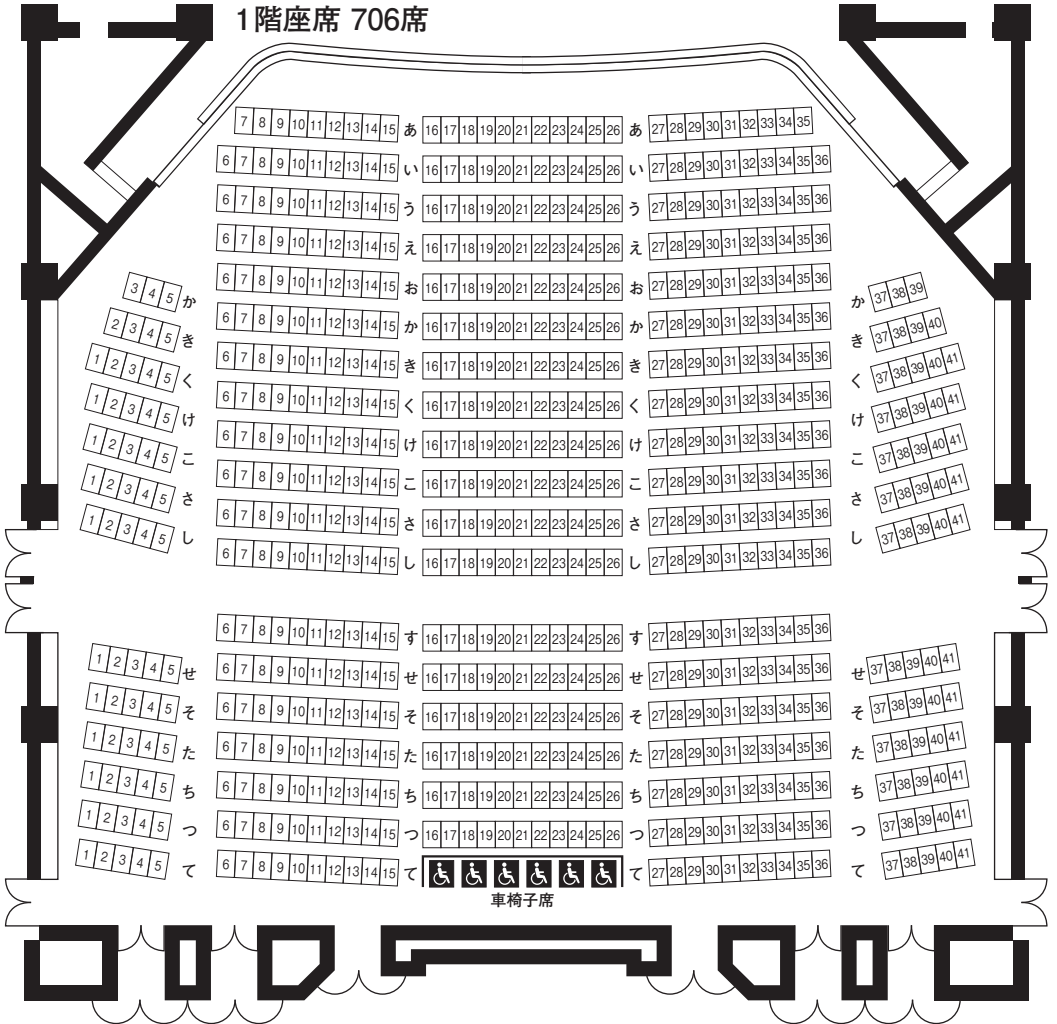

# 寝屋川市立市民会館 大ホール 座席表

## 1209席

(車椅子席6席)

### 1階座席 706席

### 2階座席 503席