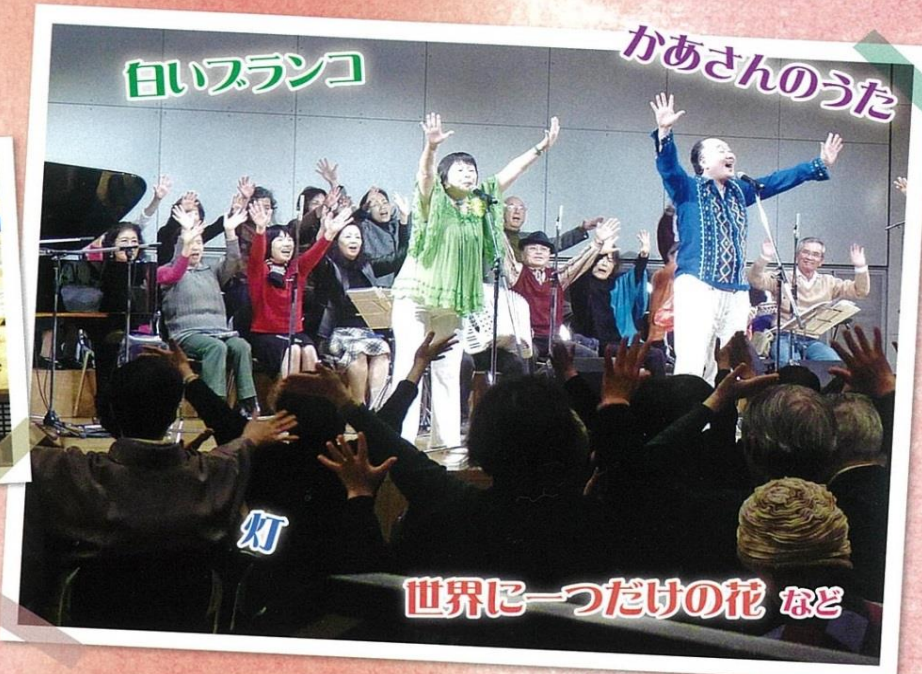

うたごえ喫茶
ともしび
がやってくる!

ともしび冬の

うたごえ喫茶

in
寝屋川

みんなで最高のクリスマスを楽しもう! 歌でつながる心と心。
ひとつの歌をみんなで歌うと元気が出ます!

今甦る! 思い出の歌・青春時代の
なつかしい歌がいっぱい!
みなさんのリクエストで、
みんなで一緒に歌いましょう!

うたと司会
寺谷 宏

うたと司会
津田 伸子