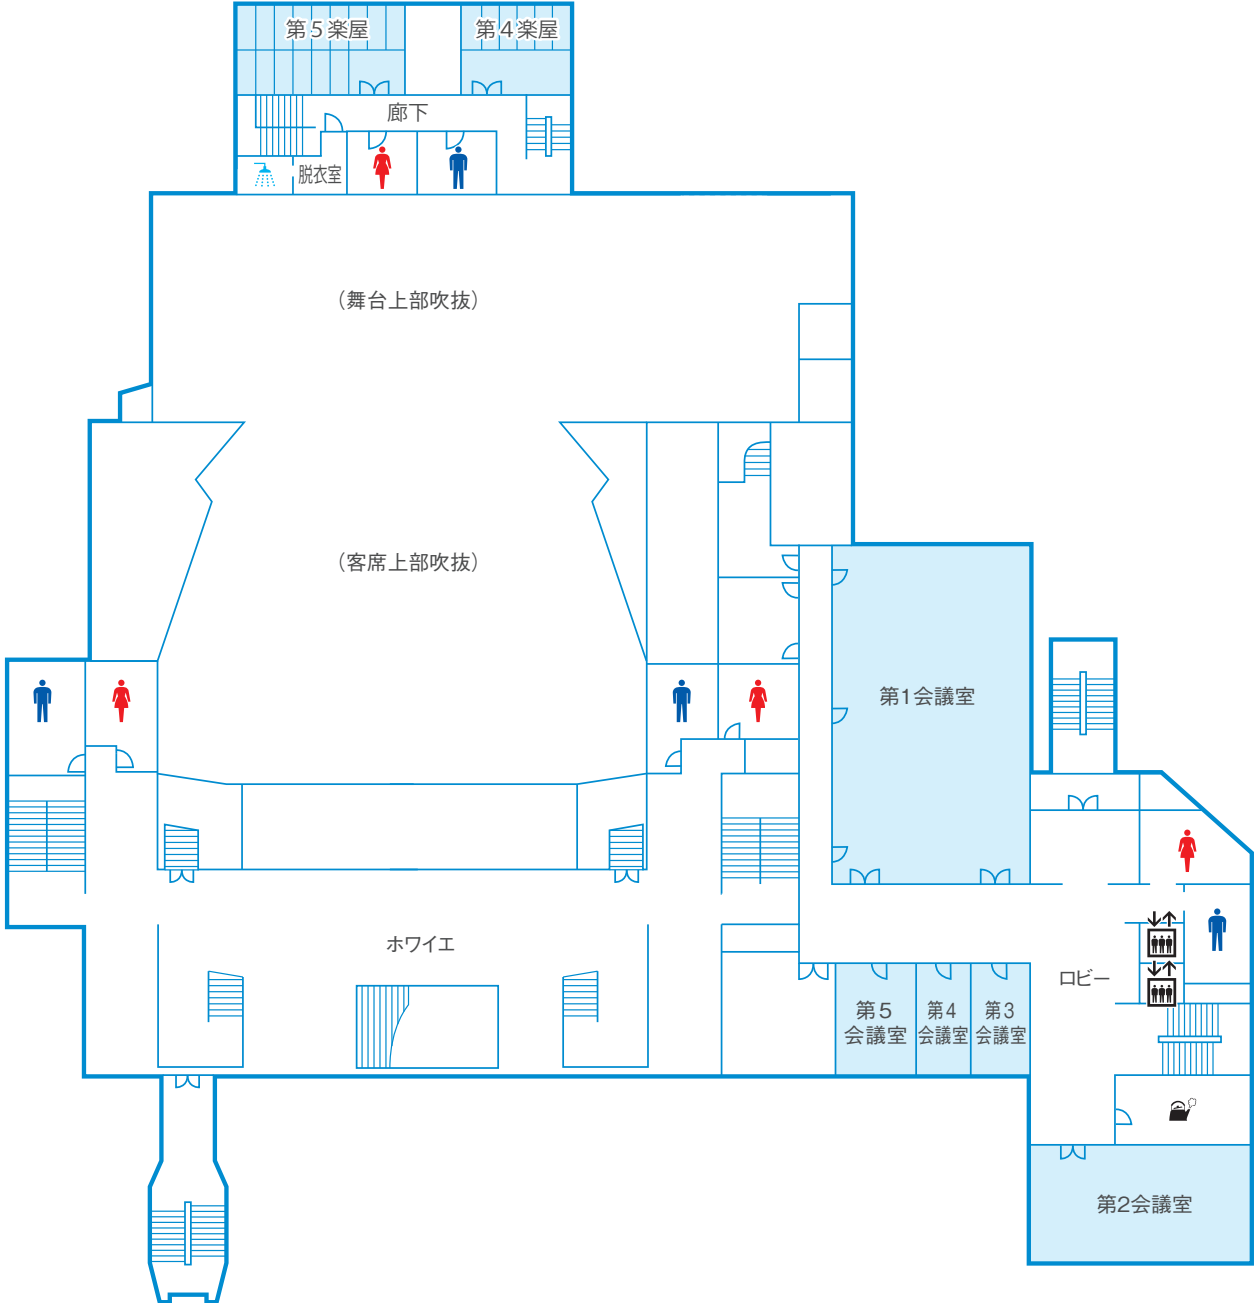

寝屋川市立市民会館 平面図

1F

寝屋川市立市民会館 平面図

2F

寝屋川市立市民会館 平面図

3F

寝屋川市立市民会館 平面図

4F

寝屋川市立市民会館 平面図

B1F