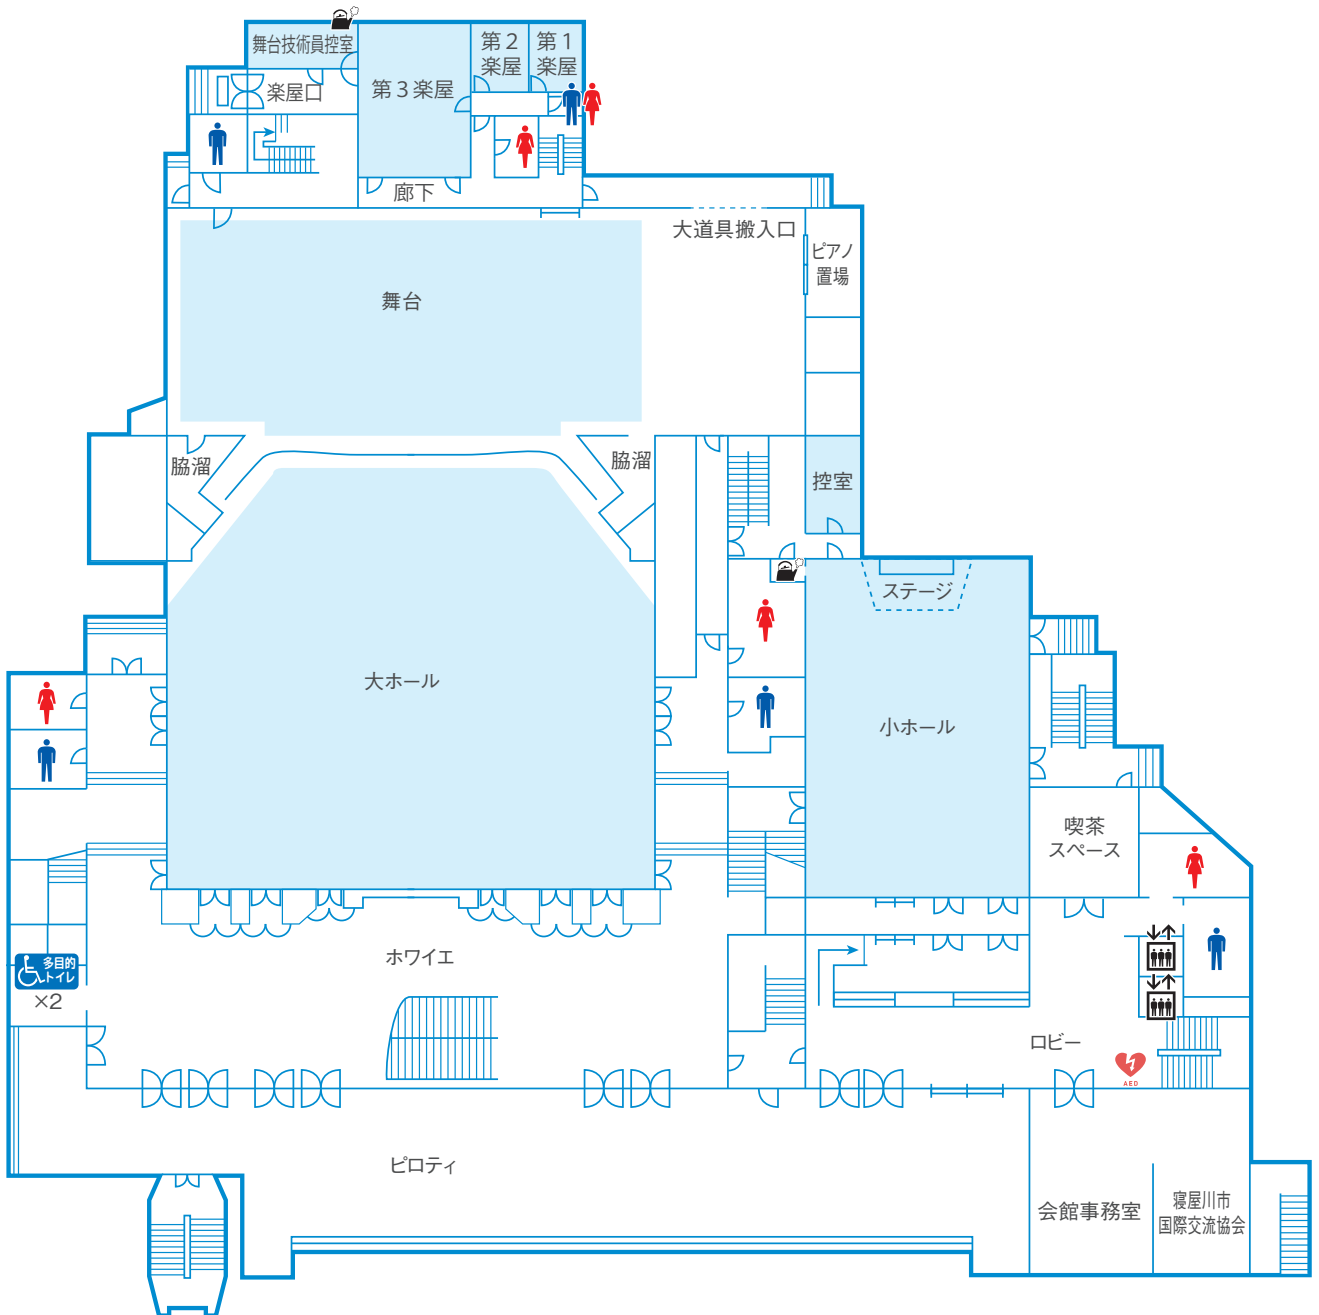

寝屋川市立市民会館 平面図

1F

寝屋川市立市民会館 平面図

2F

寝屋川市立市民会館 平面図

3F

寝屋川市立市民会館 平面図

4F

寝屋川市立市民会館 平面図

B1F