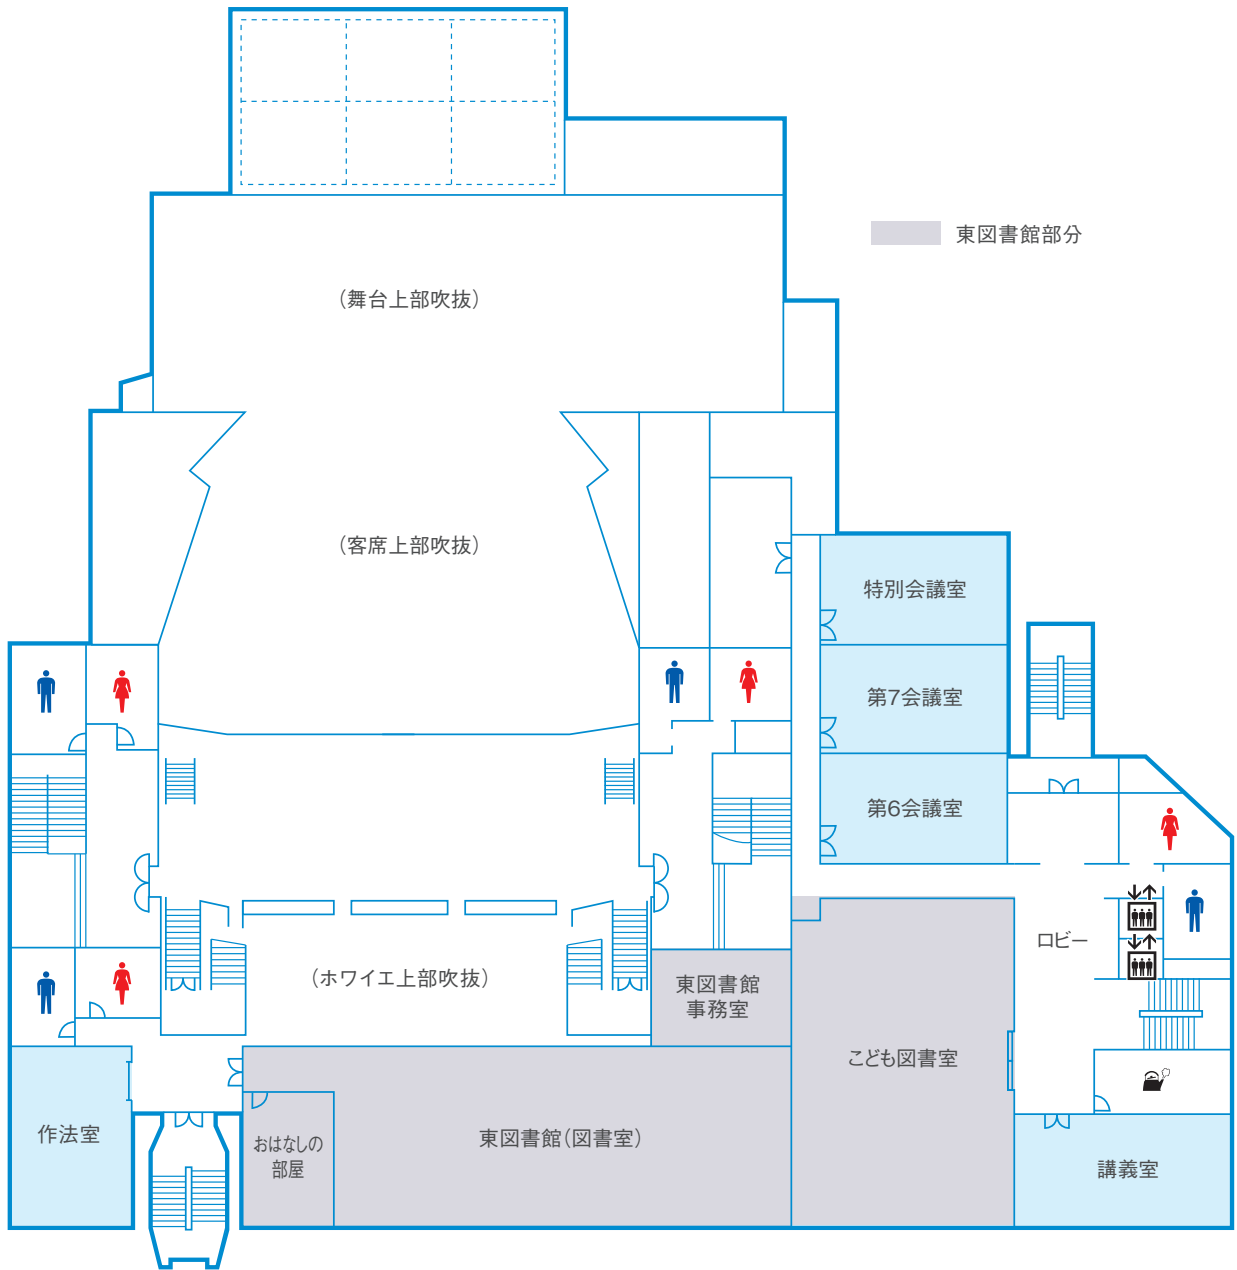

寝屋川市立市民会館 平面図

1F

寝屋川市立市民会館 平面図

2F

寝屋川市立市民会館 平面図

3F

寝屋川市立市民会館 平面図

4F

寝屋川市立市民会館 平面図

B1F