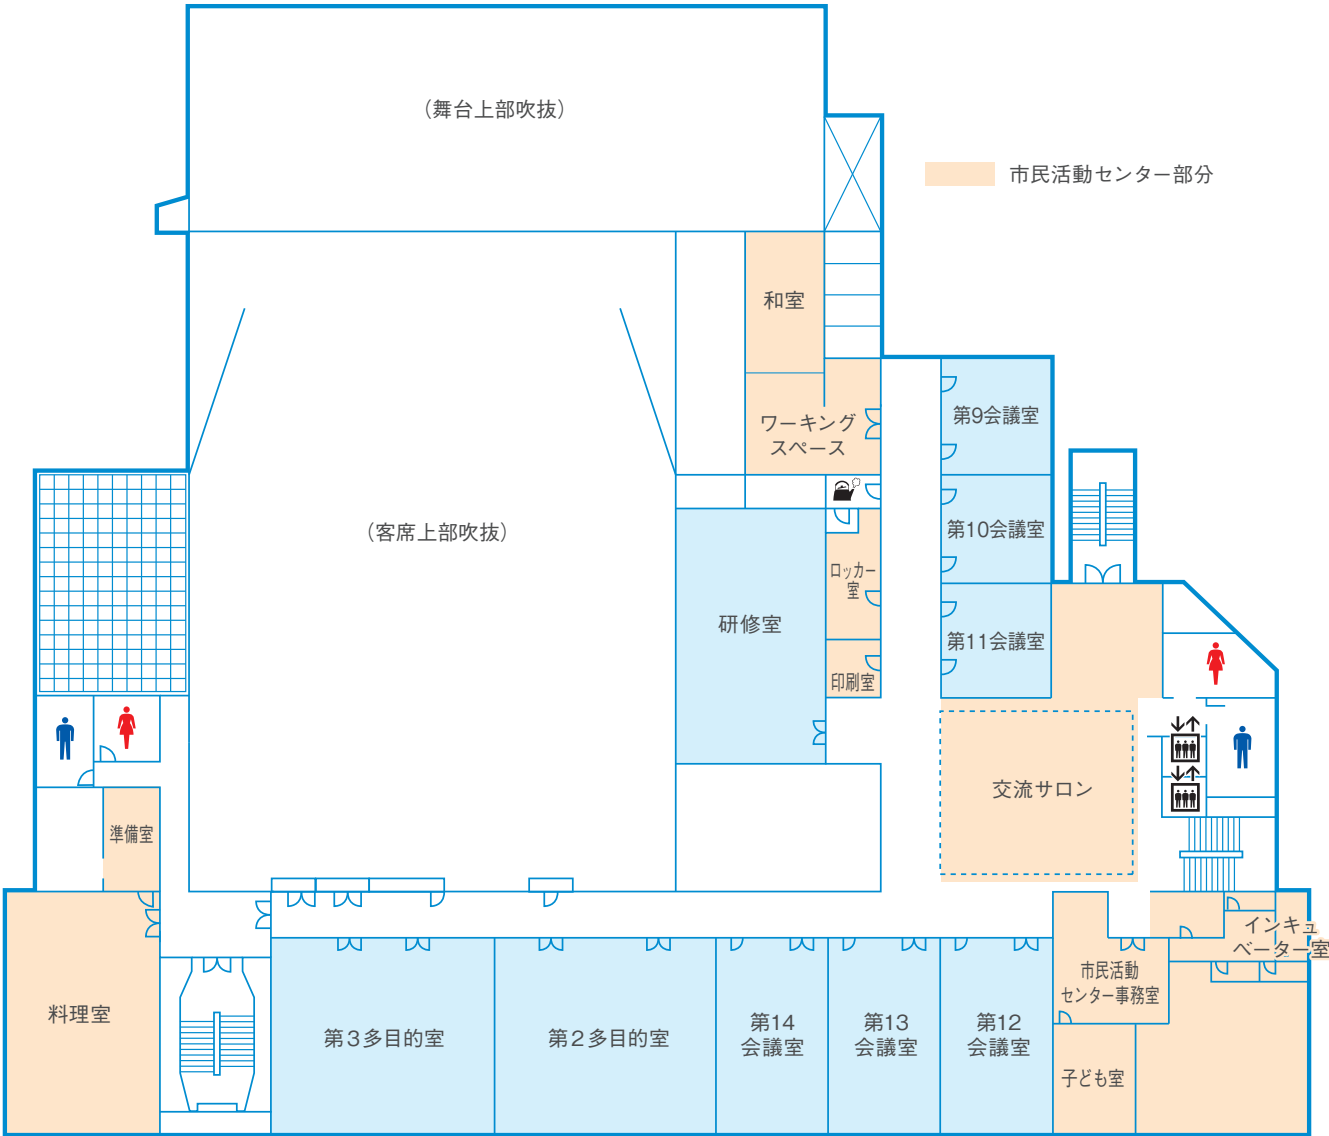

寝屋川市立市民会館 平面図

1F

寝屋川市立市民会館 平面図

2F

寝屋川市立市民会館 平面図

3F

寝屋川市立市民会館 平面図

4F

寝屋川市立市民会館 平面図

B1F